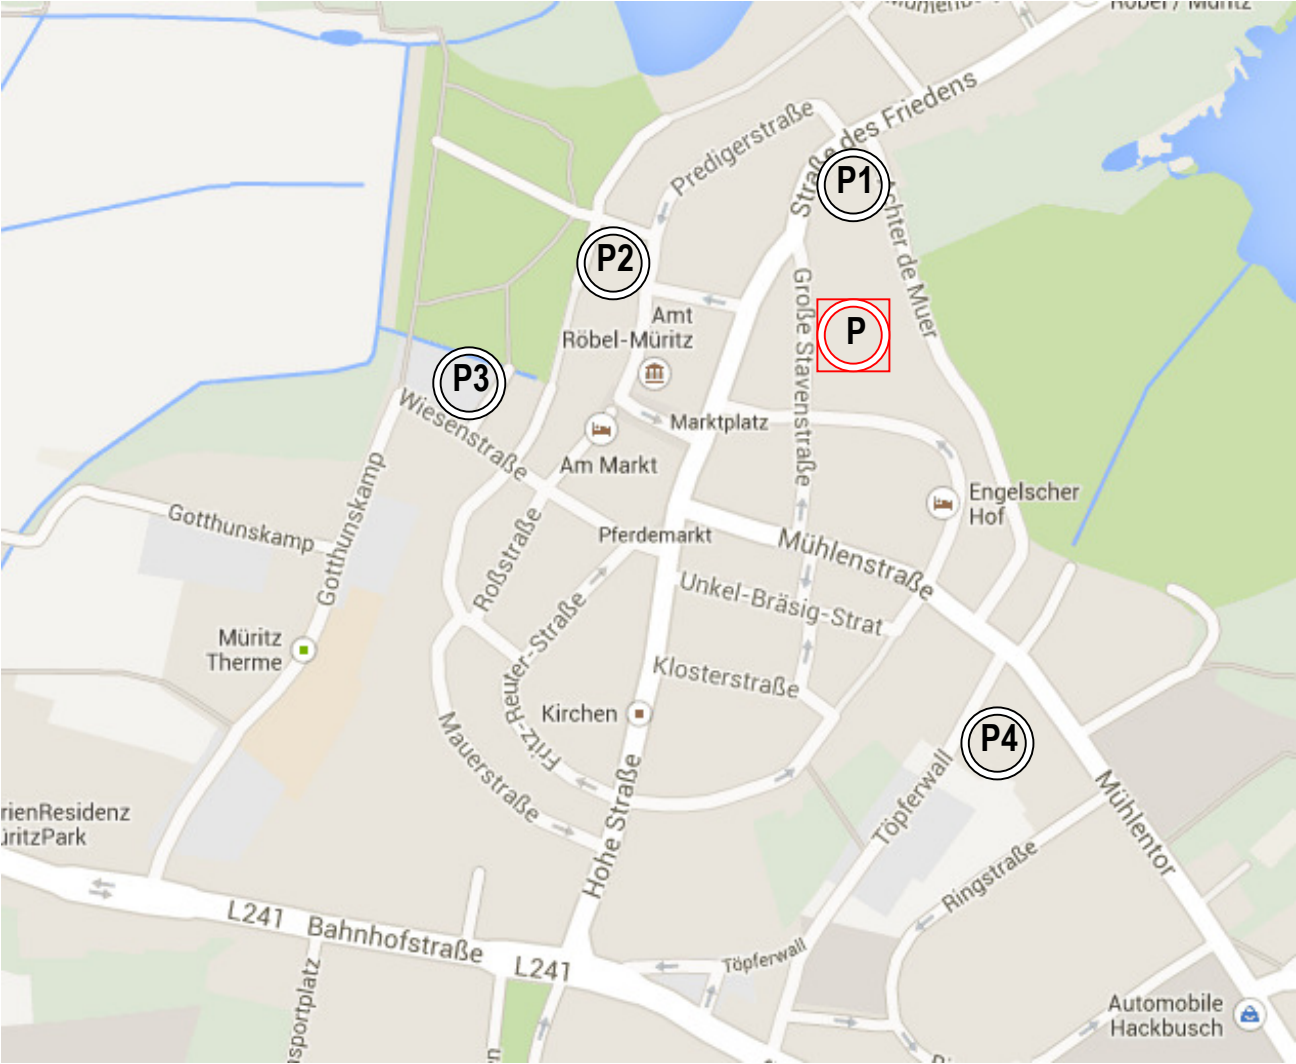

Parkplätze FeWo Stavenhof

P Große Stavenstraße
– in unmittelbarer Nähe zu den Ferienwohnungen

P1 Ecke Straße des Friedens / Achter de Muer

P2 Bei der Predigerstraße

P3 Wiesenstraße (viele Stellflächen)

P4 Töpferwall (viele Stellflächen)

Quelle: Google Maps